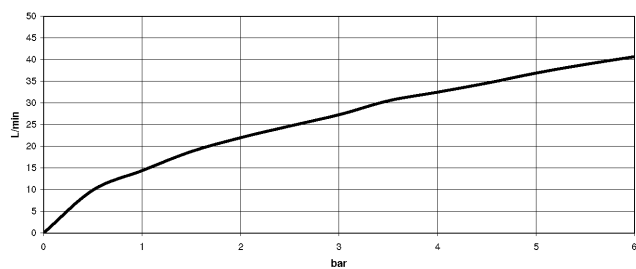

MEM

27 532 782

mm [inches]

Diagramme de débit

Certificats

IAPMO_4976 (5).

WRAS_2306058.

LGA_9681.