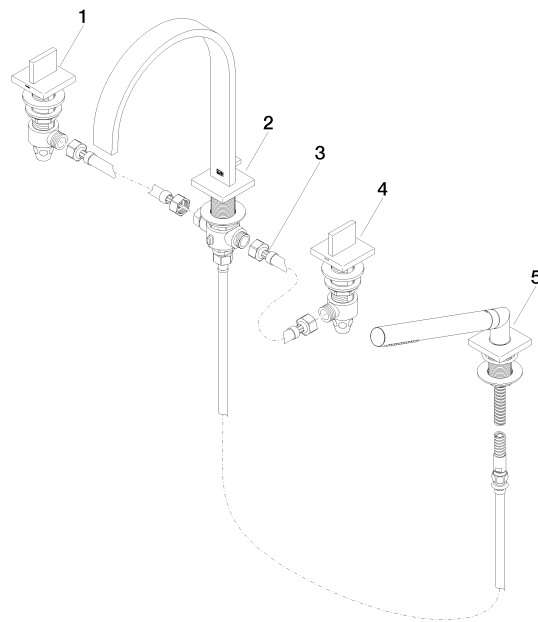

MEM Mélangeur bain/douche à 4 trous pour montage sur gorge ou hors baignoire - Chrome

MEM

27 532 782

- saillie 220 mm
- bec déverseur : jet normal rectangulaire
- débit d'eau maxi. 27,3 l/min avec une pression d'écoulement de 3 bars
- Douchette à main : COMPACT RAIN, débit max. 6,8 l/min (à 3 bar)
- garniture de douche avec système anticalcaire pour douche ou baignoire
- inverseur automatique bain/douche
- hauteur de robinetterie 300 mm
- hauteur jusqu'au mousseur 170 mm
- diamètre de percement des robinets latéraux 32 mm
- diamètre de percement du bec 32 mm
- diamètre de percement garniture de douche 32 mm
- rosace pour sortie 60 x 60 mm
- rosace pour garniture de douche 60 x 60 mm
- rosace pour robinet latéral 60 x 60 mm
- flexible de douche métallique 1750 mm avec protection anti-torsion intégrée

Accessoires recommandés

Système de montage Perfecto - 12 614 970 90

Accessoires recommandés

Cache-vis pour Perfecto - Chrome 12 801 970-00
• 1 paire

**MEM Mélangeur bain/douche à 4 trous pour montage sur gorge ou hors
baignoire - Chrome**

MEM

27 532 782

mm [inches]

Diagramme de débit

Certificats

IAPMO_4976 (5).

WRAS_2306058.

LGA_9681.

Belgaqua_21-026-
27_4.

27 532 782

Liste des pièces de rechange

N°	Article Numéro	Désignation	Fréquence de montage	Délai de livraison
1	20 000 783-00	MEM Robinet latéral fermant à gauche chaud - Chrome	1	10
2	13 512 782-00	bec déverseur	1	60
3	12 502 970 90	Flexible de pression 1/2" x 1/2" x 400 mm -	1	2
4	20 000 782-00	MEM Robinet latéral fermant à droite froid - Chrome	1	10
5	27 702 980-00	Garniture de douche pour montage sur gorge ou hors baignoire - Chrome	1	10