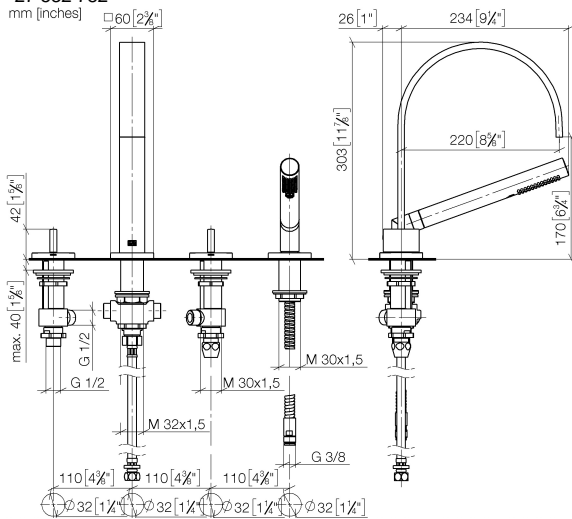

MEM Mélangeur bain/douche à 4 trous pour montage sur gorge ou hors baignoire - Chrome

MEM

27 532 782

- saillie 220 mm
- bec déverseur : jet normal rectangulaire
- débit d'eau maxi. 27,3 l/min avec une pression d'écoulement de 3 bars
- Douchette à main : COMPACT RAIN, débit max. 6,8 l/min (à 3 bar)
- garniture de douche avec système anticalcaire pour douche ou baignoire
- inverseur automatique bain/douche
- hauteur de robinetterie 300 mm
- hauteur jusqu'au mousseur 170 mm
- diamètre de percement des robinets latéraux 32 mm
- diamètre de percement du bec 32 mm
- diamètre de percement garniture de douche 32 mm
- rosace pour sortie 60 x 60 mm
- rosace pour garniture de douche 60 x 60 mm
- rosace pour robinet latéral 60 x 60 mm
- flexible de douche métallique 1750 mm avec protection anti-torsion intégrée

Accessoires recommandés

Système de montage Perfecto - 12 614 970 90

Accessoires recommandés

Cache-vis pour Perfecto - Chrome 12 801 970-00
• 1 paire

**MEM Mélangeur bain/douche à 4 trous pour montage sur gorge ou hors
baignoire - Chrome**

MEM

27 532 782

mm [inches]

Diagramme de débit

Certificats

IAPMO_4976 (5).

WRAS_2306058.

LGA_9681.

Belgaqua_21-026-
27_4.

27 532 782

Liste des pièces de rechange

N°	Article Numéro	Désignation	Fréquence de montage	Délai de livraison
1	20 000 783-00	MEM Robinet latéral fermant à gauche chaud - Chrome	1	10
2	13 512 782-00	bec déverseur	1	60
3	12 502 970 90	Flexible de pression 1/2" x 1/2" x 400 mm -	1	2
4	20 000 782-00	MEM Robinet latéral fermant à droite froid - Chrome	1	10
5	27 702 980-00	Garniture de douche pour montage sur gorge ou hors baignoire - Chrome	1	10